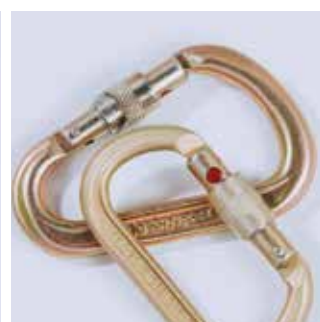

Ezy-iD

Ezy-iD is een gemakkelijk, snel en efficiënt beheersysteem van al je materiaal. De kleine RFID tags zijn nagenoeg overal op te bevestigen. Door je materiaal te voorzien van tags raken gegevens nooit meer verloren, is materiaal in te plannen op klussen, bespaar je in kosten, en wordt het gemakkelijk om alle noodzakelijke keuringen op tijd uit te voeren. EZY-iD werkt op elke willekeurige auditsoftware. Koppel de Reader via Bluetooth aan je Laptop, Tablet of mobiele telefoon.

Art.nr.	Artikelomschrijving	Prijs
EZYID-ST500	EZY-iD Sticker	€ 1,50
EZYID-T500	EZY-iD Tag	€ 1,95
EZYID-CT500	EZY-iD T-Rip Tag	€ 2,50
EZYID LOCTITE480	EZY-iD Loctite	€ 32,71
EZYID-EU READER	EZY-iD Reader	€ 550,00